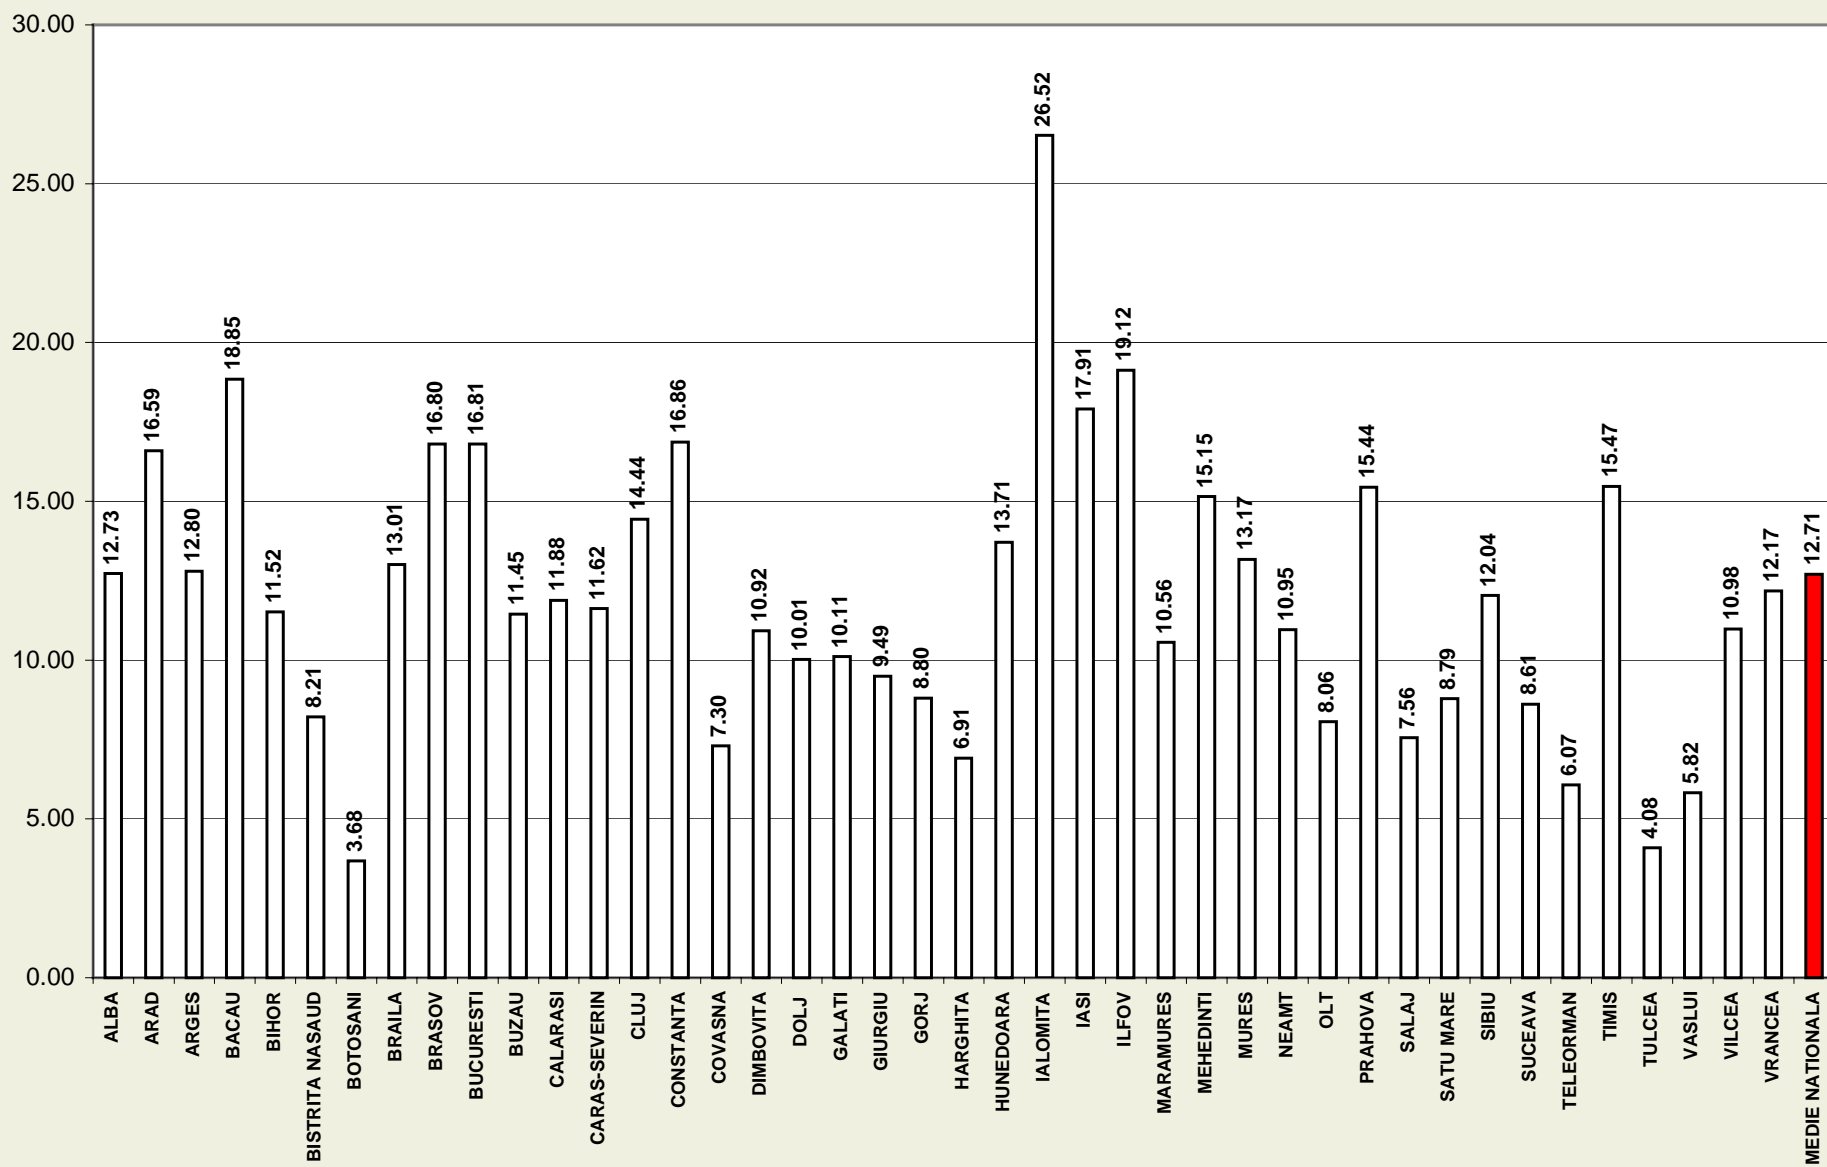

## OMUCIDERI SI LEZIUNI CAUZATOARE DE MOARTE LA 100.000 LOCUI TORI/AN IN 1999

## DECESE PRODUSE IN ACCIDENTE RUTIERE/100.000 LOCUI TORI/AN IN 1999

## INCIDENTA SINUCIDERILOR LA 100.000 LOCUITORI IN 1999

**PERSOANE CARE AU SUFERIT VATAMARI CORPORALE  
PRIN AGRESIUNE/100.000 LOCUITORI/AN IN 1999**