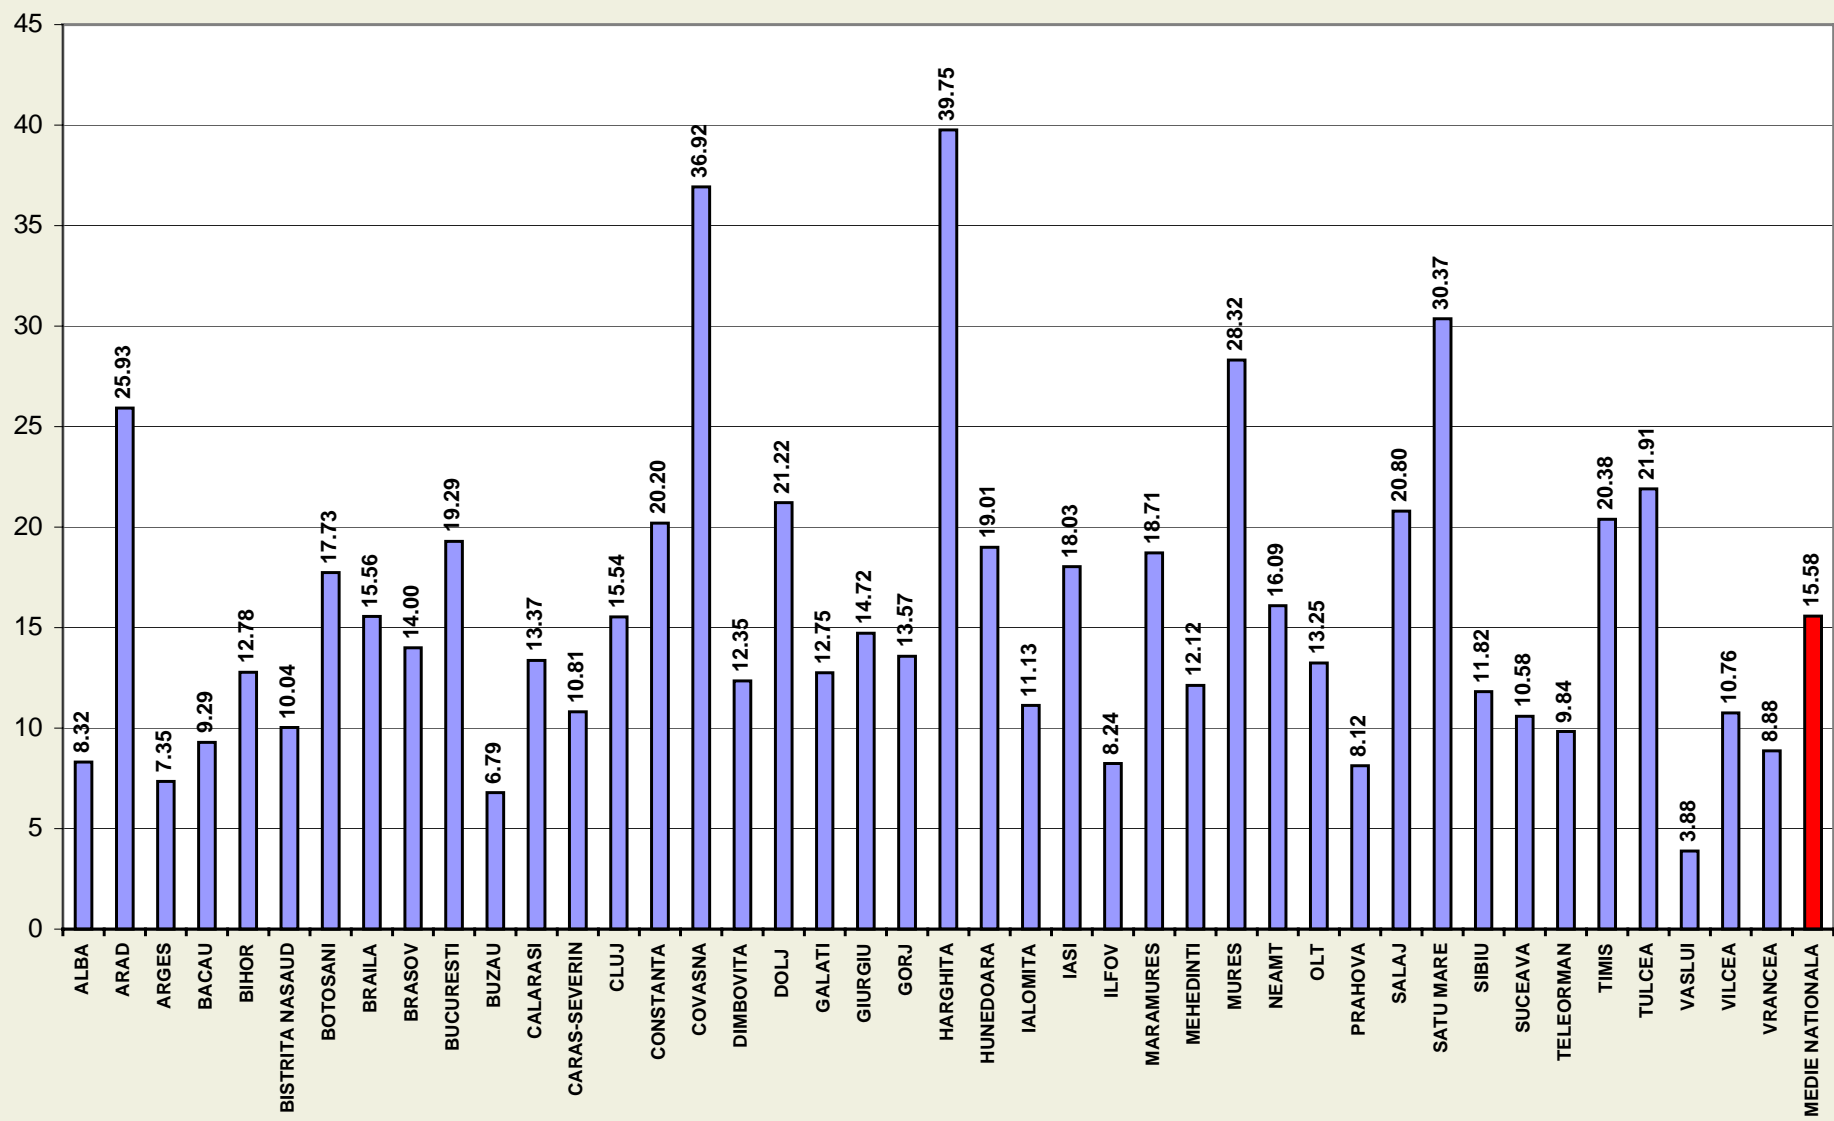

## OMUCIDERI SI LEZIUNI CAUZATOARE DE MOARTE LA 100.000 LOCUI TORI/AN IN 1999

## DECESE PRODUSE IN ACCIDENTE RUTIERE/100.000 LOCUI TORI/AN IN 1999

## INCIDENTA SINUCIDERILOR LA 100.000 LOCUITORI IN 1999

**PERSOANE CARE AU SUFERIT VATAMARI CORPORALE  
PRIN AGRESIUNE/100.000 LOCUITORI/AN IN 1999**