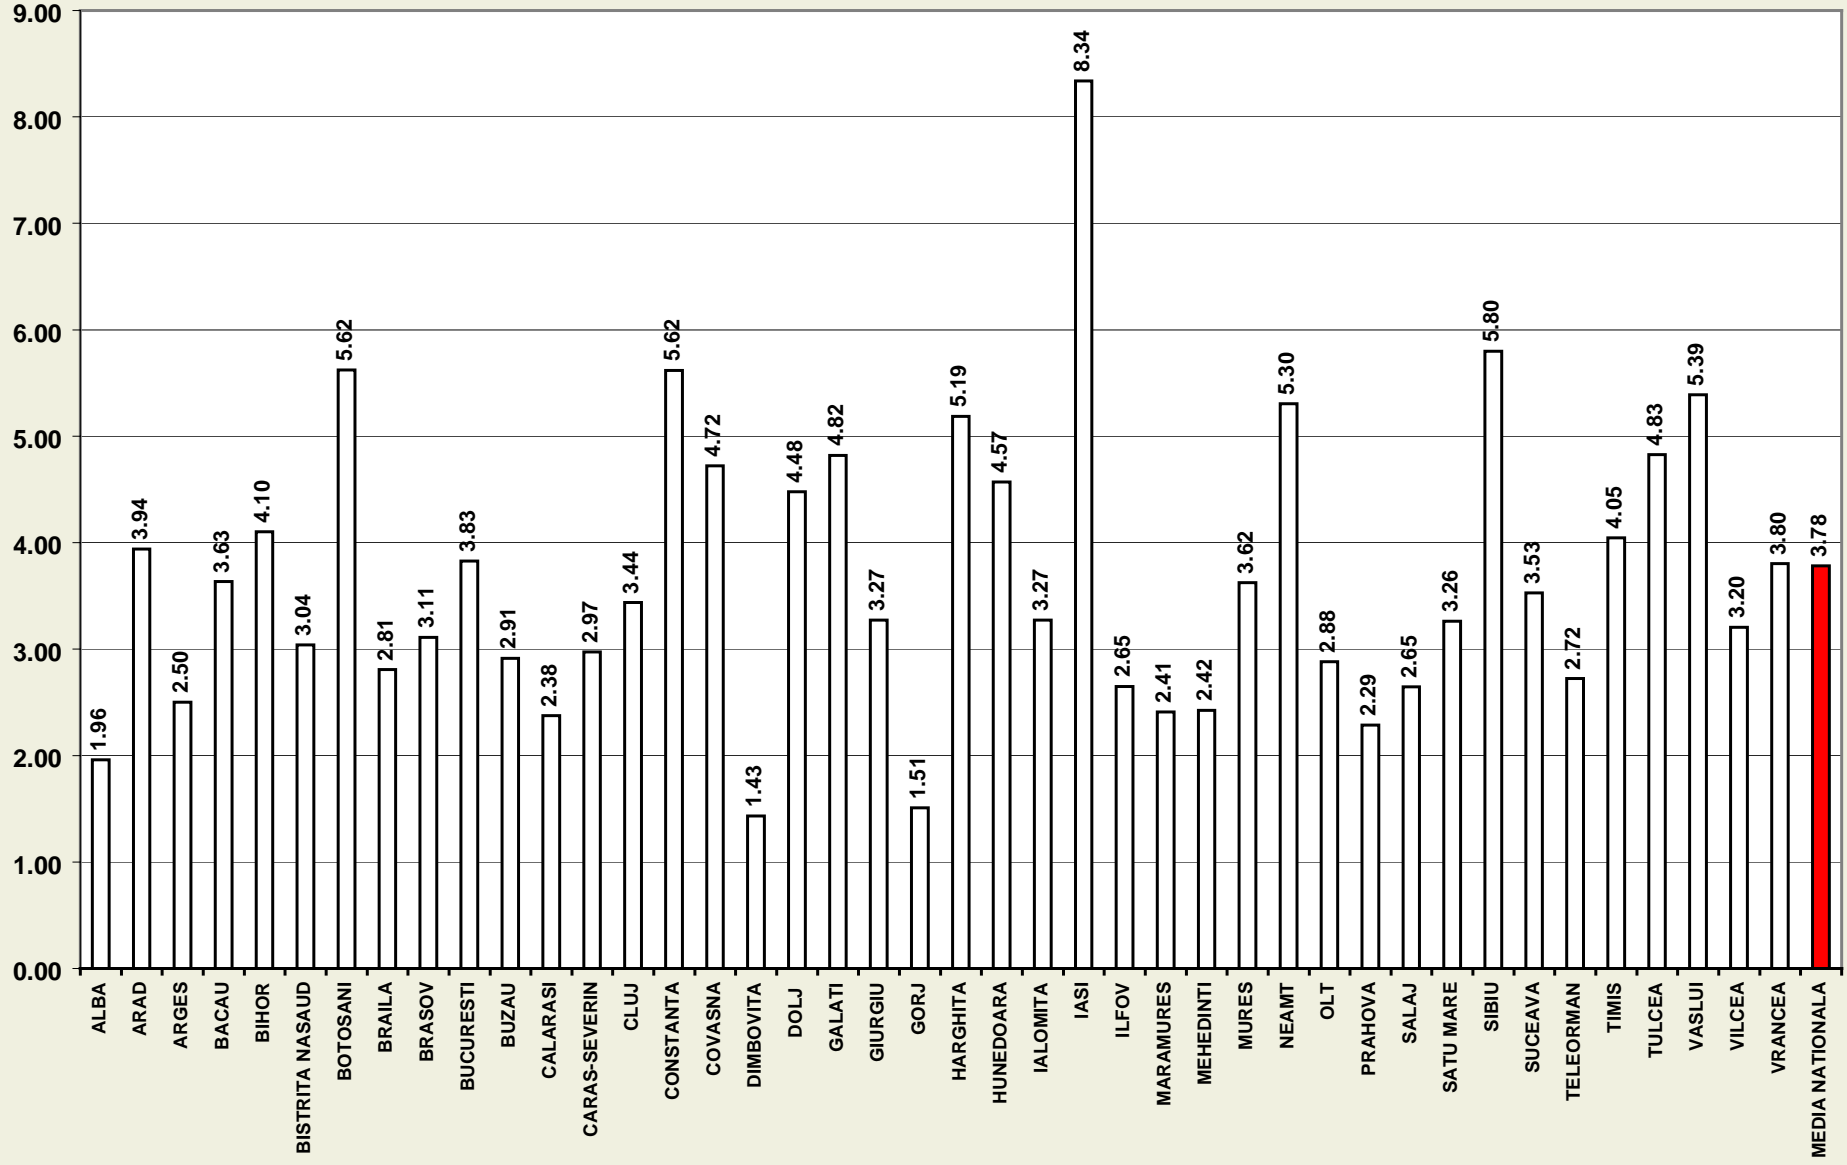

## OMUCIDERI SI LEZIUNI CAUZATOARE DE MOARTE LA 100.000 LOCUI TORI/AN IN 1999

## DECESE PRODUSE IN ACCIDENTE RUTIERE/100.000 LOCUI TORI/AN IN 1999

## INCIDENTA SINUCIDERILOR LA 100.000 LOCUITORI IN 1999

**PERSOANE CARE AU SUFERIT VATAMARI CORPORALE  
PRIN AGRESIUNE/100.000 LOCUITORI/AN IN 1999**